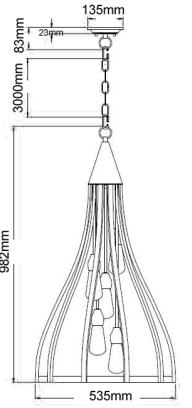

FEATURES

- Material: iron & wood
- Max.wattage: 60W
- E27 lamp base
- Globe not included
- For indoor use
- 1 year replacement warranty

KHALEESI SERIES

240V E27 MODERN PENDANT LIGHTS

KHALEESI1

KHALEESI2

KHALEESI3

SPECIFICATIONS

CODE	DESCRIPTION	DIAM. (mm)	FITTING LENGTH (mm)	CABLE L. (mm)	CARTON QTY
KHALEESI1	1XE27 MEDIUM OAK DARK RED WOOD SML BELL PENDANT	Ø226	462	3000	1/1
KHALEESI2	3XE27 MEDIUM OAK DARK RED WOOD MED BELL PENDANT	Ø391	711	3000	1/1
KHALEESI3	5XE27 MEDIUM OAK DARK RED WOOD LRG BELL PENDANT	Ø535	982	3000	1/1