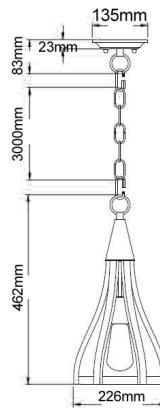

FEATURES

- Material: iron & wood
- Max.wattage: 60W
- E27 lamp base
- Globe not included
- For indoor use
- 1 year replacement warranty

KHALEESI SERIES

240V E27 MODERN PENDANT LIGHTS

KHALEESI1

KHALEESI2

KHALEESI3

SPECIFICATIONS

CODE	DESCRIPTION	DIAM. (mm)	FITTING LENGTH (mm)	CABLE L. (mm)	CARTON QTY
KHALEESI1	1XE27 MEDIUM OAK DARK RED WOOD SML BELL PENDANT	Ø226	462	3000	1/1
KHALEESI2	3XE27 MEDIUM OAK DARK RED WOOD MED BELL PENDANT	Ø391	711	3000	1/1
KHALEESI3	5XE27 MEDIUM OAK DARK RED WOOD LRG BELL PENDANT	Ø535	982	3000	1/1