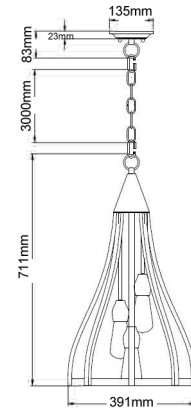

FEATURES

- Material: iron & wood
- Max.wattage: 60W
- E27 lamp base
- Globe not included
- For indoor use
- 1 year replacement warranty

KHALEESI SERIES

240V E27 MODERN PENDANT LIGHTS

KHALEESI1

KHALEESI2

KHALEESI3

SPECIFICATIONS

CODE	DESCRIPTION	DIAM. (mm)	FITTING LENGTH (mm)	CABLE L. (mm)	CARTON QTY
KHALEESI1	1XE27 MEDIUM OAK DARK RED WOOD SML BELL PENDANT	Ø226	462	3000	1/1
KHALEESI2	3XE27 MEDIUM OAK DARK RED WOOD MED BELL PENDANT	Ø391	711	3000	1/1
KHALEESI3	5XE27 MEDIUM OAK DARK RED WOOD LRG BELL PENDANT	Ø535	982	3000	1/1